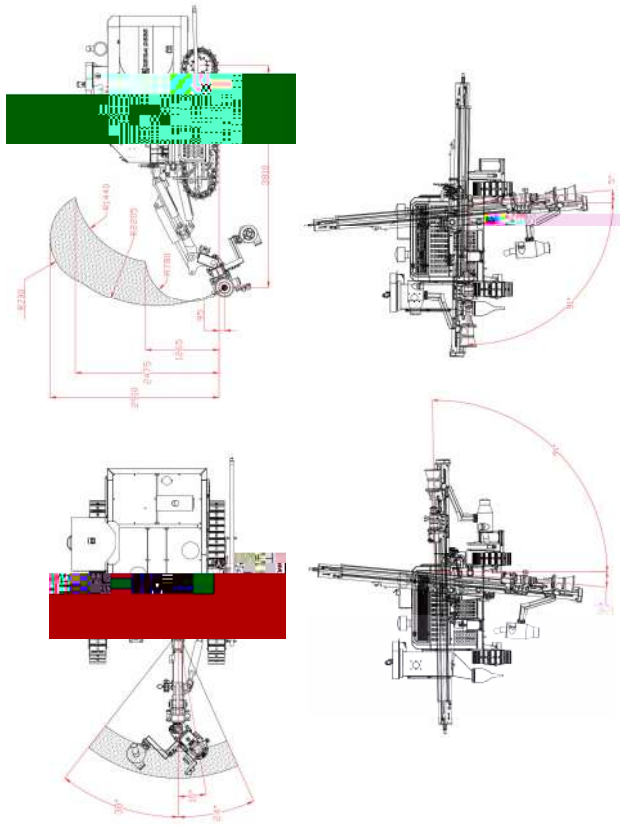

AC

机

大功率回转